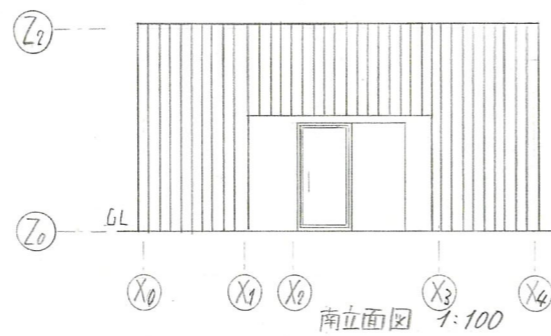

内観・女子トイレ

内観・男子トイレ

換気

男・女多目的トイレ全ての壁の上には押し出し窓を設け、常に窓が開いている状態にしている。来ても自然の気持ち良い空気が循環しているようにしました。また、押し出し窓の上にヒノチの庇を取り付け、害虫防止かつ、雨の多い石川県にも役立つ庇としました。

ハンモック

トイレに来た人にも、ゆっくり休んでもらうために、ハンモックを設置し、自然の中で、いぶきしてもらい、心がリラックスしてもらえようようにハンモックを設けました。また、横に木を植えることで、木から影ができ、気持ちよく休めるようにしました。

外観・正面東

外観・西

コンセプト

トイレに来ながらも、誰もがリラックスできる場をコンセプトにトイレを作りました。まず、第一に考えたのは、清潔さを保つことです。そのため、外観・内観の壁には、多くのヒキ材を設け、ヒノキ材の特徴である芳香、防虫効果を活かしました。また、トイレに入っても、プライバシーを守つつも、自然を目にしてもらい、心を癒してもらうために、大きなガラス越しに木を植え、少しでも疲れを癒してもらうことを考えました。そして、使いやすいトイレを目指し、男女どちらの個室にも、ベビーチェアを設けました。また、手洗い場には、子供用に台を低くすることや、車椅子でも手が洗えるように、洗面台の下を空ける工夫をしました。

水飲み・手洗い場

この水飲み・手洗い場は、センサーで自動的、非接触で使うことができます。このご時世に合わせた物にすることで安心して使えるようにしました。また、水飲み場の手をかざす位置を、右手、左手に配慮したものを設置しました。今では、手を洗うとはかかせないことになっているので、多くの人が使うことをイメージしました。

看板

この看板は、トイレのシンボルとして設置しました。また、卯辰山運動公園は、遠足でよく使われる場所なので、目立つような看板を付けることで、スタート・ゴール地点としても使えるようにしました。看板の特徴としては、太陽の光で、TOILETの文字が地面に影が映るようになっており、夜には、ライトアップする予定です。

配置図兼平面図 1:50