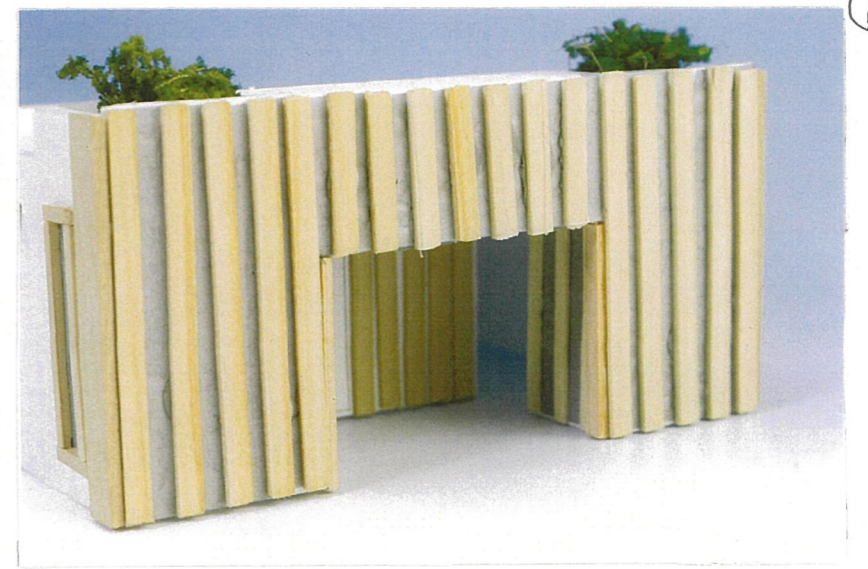

内観・女子トイレ

内観・男子トイレ

換気

男・女多目的トイレ全ての壁の上には押し出し窓を設け、常に窓が開いている状態にしている。来ても自然の気持ち良い空気が循環しているようにしました。また、押し出し窓の上にヒノチの庇を取り付け、害虫防止かつ、雨の多い石川県にも役立つ庇としました。

ハンモック

トイレに来た人にも、ゆっくり休んでもらうために、ハンモックを設置し、自然の中で、いぶきしてもらい、心がリラックスしてもらえようようにハンモックを設けました。また、横に木を植えることで、木から影ができ、気持ちよく休めるようにしました。

外観・正面東

外観・西

コンセプト

トイレに来ながらも、誰もがリラックスできる場をコンセプトにトイレを作りました。まず、第一に考えたのは、清潔さを保つことです。そのため、外観・内観の壁には、多くのヒキ材を設け、ヒノキ材の特徴である芳香、防虫効果を活かしました。また、トイレに入っても、プライバシーを守つつも、自然を目にしてもらい、心を癒してもらうために、大きなガラス越しに木を植え、少しでも疲れを癒してもらうことを考えました。そして、使いやすいトイレを目指し、男女どちらの個室にも、ベビーチェアを設けました。また、手洗い場には、子供用に台を低くすることや、車椅子でも手が洗えるように、洗面台の下を空ける工夫をしました。

水飲み・手洗い場

この水飲み・手洗い場は、センサーで自動的、非接触で使うことができます。このご時世に合わせた物にすることで安心して使えるようにしました。また、水飲み場の手をかざす位置を、右手、左手に配慮したものを設置しました。今では、手を洗うとはかかせないことになっているので、多くの人が使うことをイメージしました。

看板

この看板は、トイレのシンボルとして設置しました。また、卯辰山運動公園は、遠足でよく使われる場所なので、目立つような看板を付けることで、スタート・ゴール地点としても使えるようにしました。看板の特徴としては、太陽の光で、TOILETの文字が地面に影が映るようになっており、夜には、ライトアップする予定です。