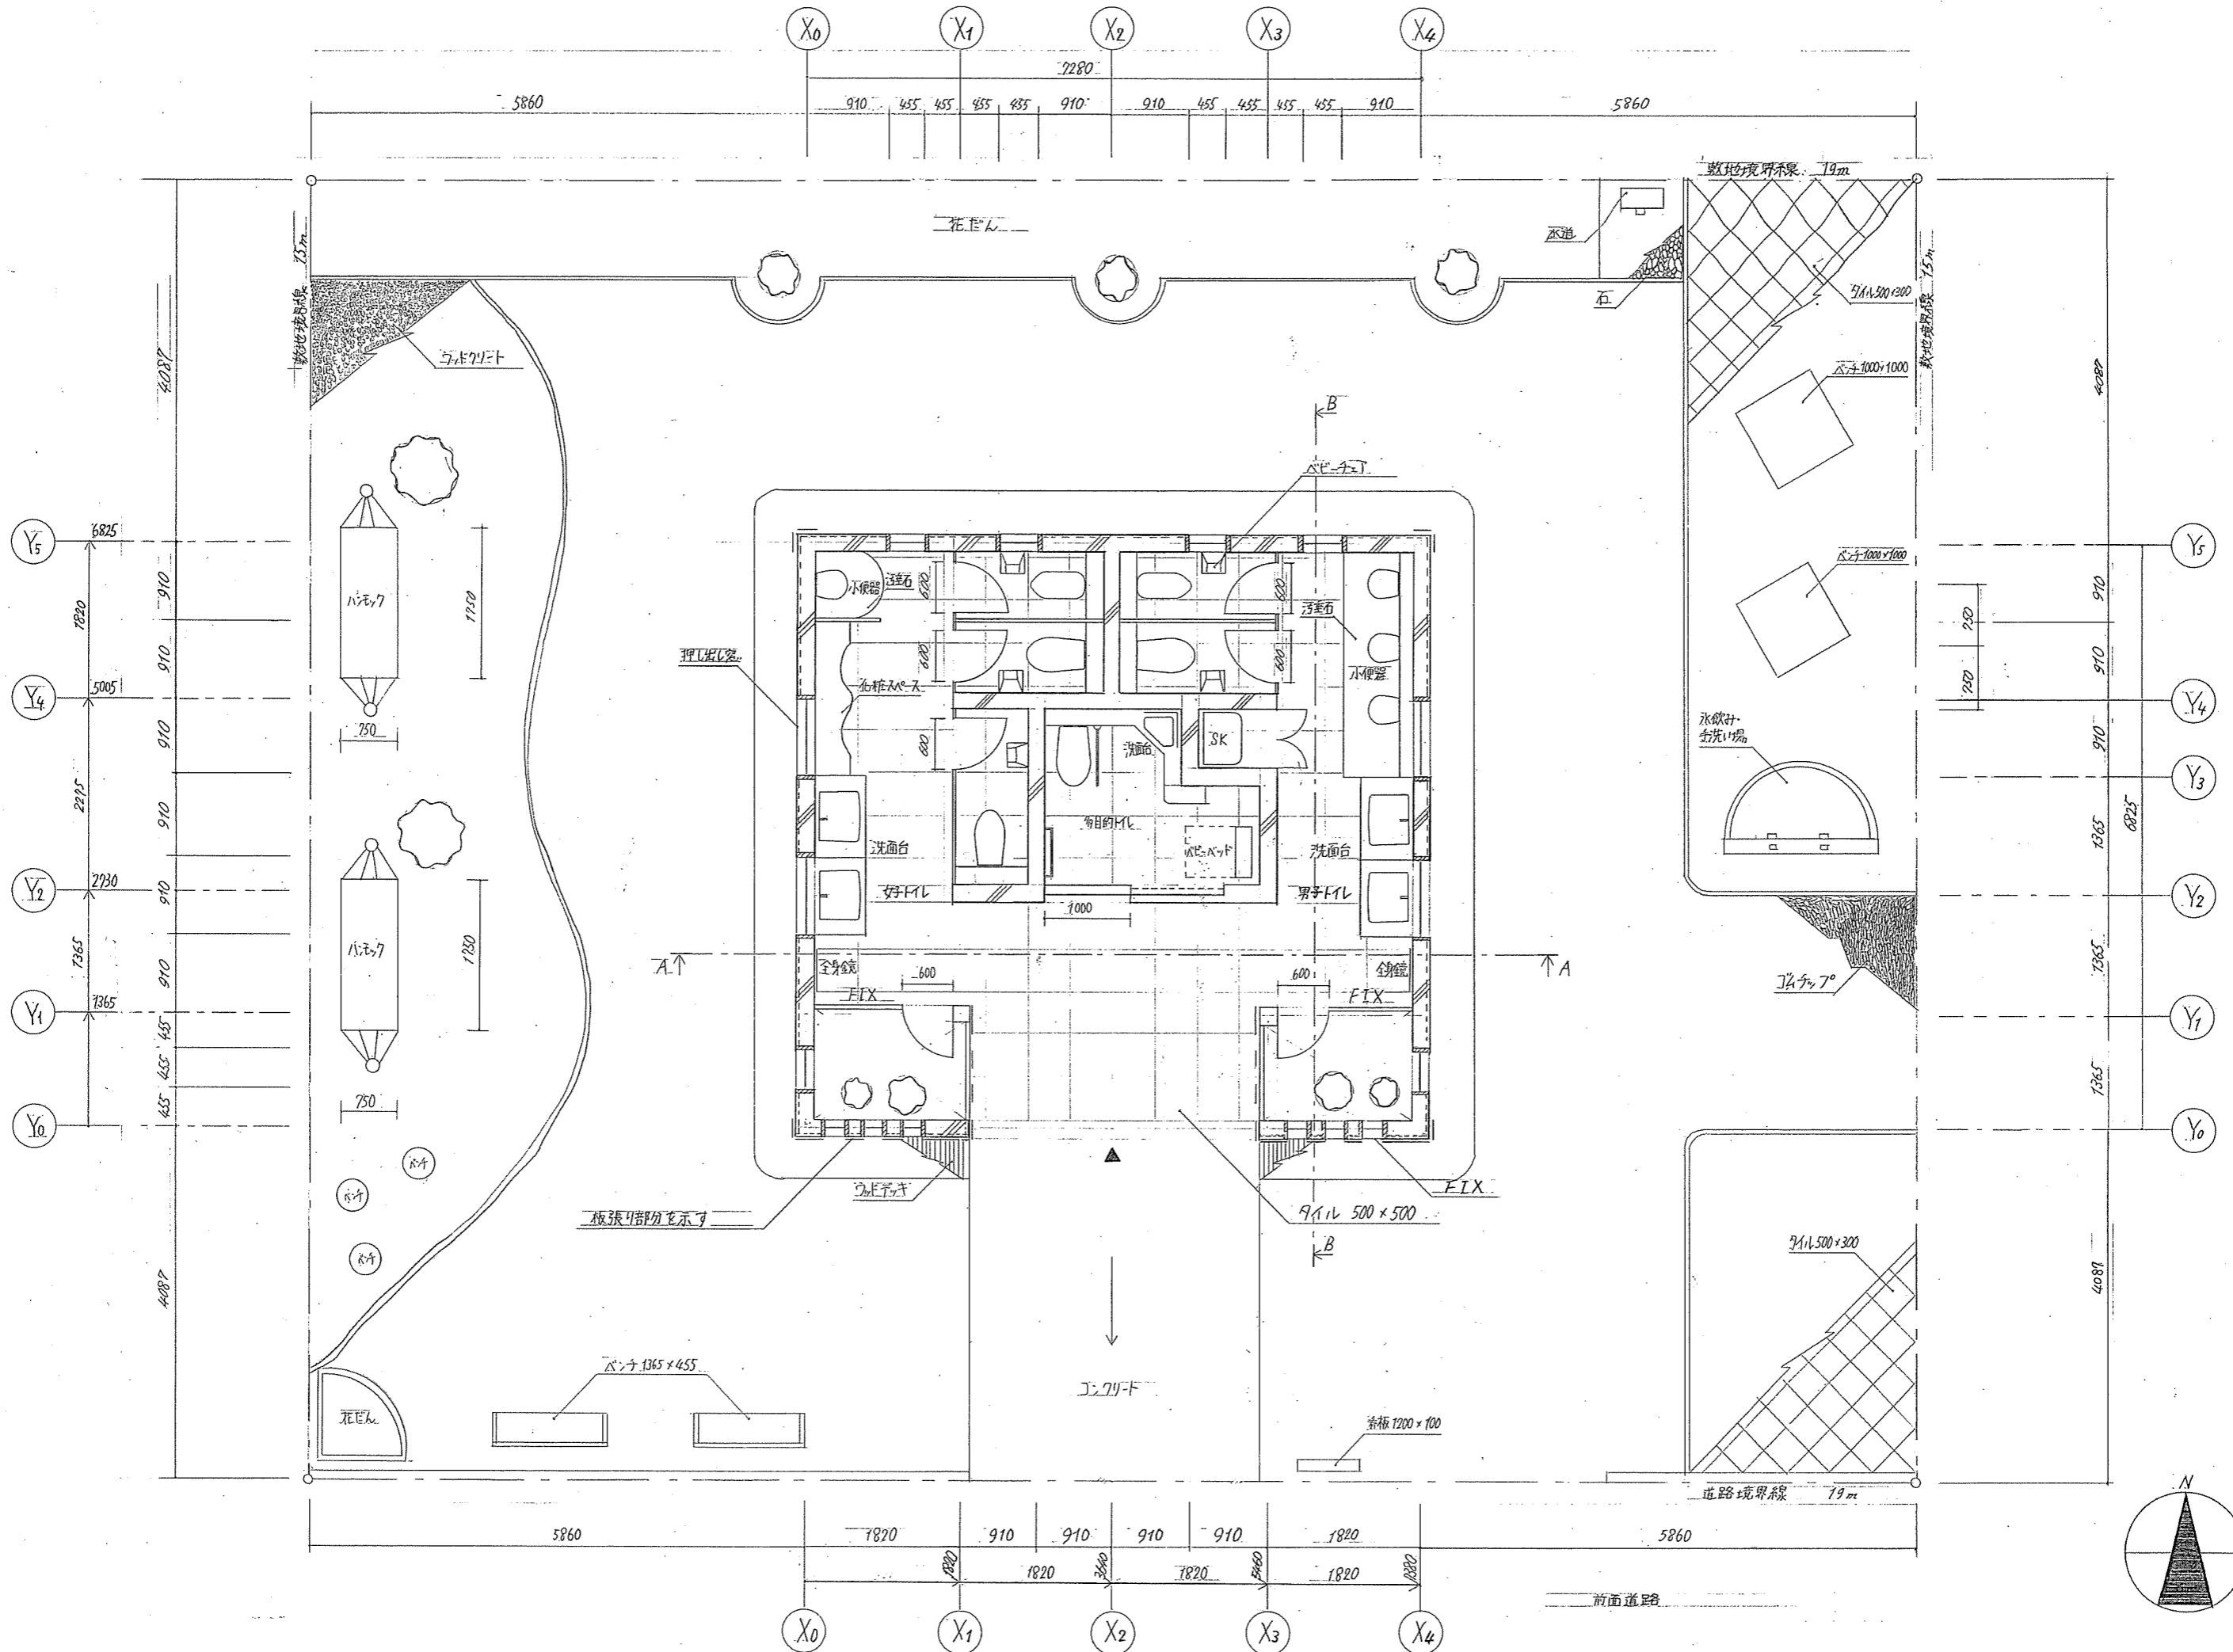

内観・女子トイレ

内観・男子トイレ

換気

男・女多目的トイレ全ての壁の上には押し出し窓を設け、常に窓が開いている状態にしている。来ても自然の気持ち良い空気が循環しているようにしました。また、押し出し窓の上にヒノチの庇を取り付け、害虫防止かつ、雨の多い石川県にも役立つ庇としました。

ハンモック

トイレに来た人にも、ゆっくり休んでもらうために、ハンモックを設置し、自然の中で、いぶきしてもらい、心がリラックスしてもらえようようにハンモックを設けました。また、横に木を植えることで、木から影ができ、気持ちよく休めるようにしました。

外観・正面東

外観・西

コンセプト

トイレに来ながらも、誰もがリラックスできる場をコンセプトにトイレを作りました。まず、第一に考えたのは、清潔さを保つことです。そのため、外観・内観の壁には、多くのヒキ材を設け、ヒノキ材の特徴である芳香、防虫効果を活かしました。また、トイレに入っても、プライバシーを守つつも、自然を目にしてもらい、心を癒してもらうために、大きなガラス越しに木を植え、少しでも疲れを癒してもらうことを考えました。そして、使いやすいトイレを目指し、男女どちらの個室にも、ベビーチェアを設けました。また、手洗い場には、子供用に台を低くすることや、車椅子でも手が洗えるように、洗面台の下を空ける工夫をしました。

水飲み・手洗い場

この水飲み・手洗い場は、センサーで自動的、非接触で使うことができます。このご時世に合わせた物にすることで安心して使えるようにしました。また、水飲み場の手をかざす位置を、右手、左手に配慮したものを設置しました。今では、手を洗うとはかかせないことになっているので、多くの人が使うことをイメージしました。

看板

この看板は、トイレのシンボルとして設置しました。また、卯辰山運動公園は、遠足でよく使われる場所なので、目立つような看板を付けることで、スタート・ゴール地点としても使えるようにしました。看板の特徴としては、太陽の光で、TOILETの文字が地面に影が映るようになっており、夜には、ライトアップする予定です。

配置図兼平面図 1:50