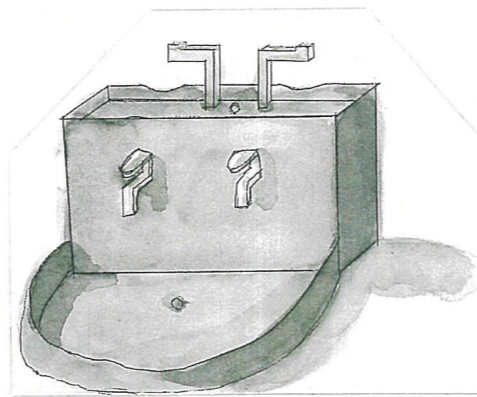

内観・女子トイレ

内観・男子トイレ

換気

男・女多目的トイレ全ての壁の上には押し出し窓を設け、常に窓が開いている状態にしている。来ても自然の気持ち良い空気が循環しているようにしました。また、押し出し窓の上にヒノチの庇を取り付け、害虫防止かつ、雨の多い石川県にも役立つ庇としました。

ハンモック

トイレに来た人にも、ゆっくり休んでもらうために、ハンモックを設置し、自然の中で、いぶきしてもらい、心がリラックスしてもらえようようにハンモックを設けました。また、横に木を植えることで、木から影ができ、気持ちよく休めるようにしました。

外観・正面東

外観・西

コンセプト

トイレに来ながらも、誰もがリラックスできる場をコンセプトにトイレを作りました。まず、第一に考えたのは、清潔さを保つことです。そのため、外観・内観の壁には、多くのヒキ材を設け、ヒノキ材の特徴である芳香、防虫効果を活かしました。また、トイレに入っても、プライバシーを守つつも、自然を目にしてもらい、心を癒してもらうために、大きなガラス越しに木を植え、少しでも疲れを癒してもらうことを考えました。そして、使いやすいトイレを目指し、男女どちらの個室にも、ベビーチェアを設けました。また、手洗い場には、子供用に台を低くすることや、車椅子でも手が洗えるように、洗面台の下を空ける工夫をしました。

水飲み・手洗い場

この水飲み・手洗い場は、センサーで自動的、非接触で使うことができます。このご時世に合わせた物にすることで安心して使えるようにしました。また、水飲み場の手をかざす位置を、右手、左手に配慮したものを設置しました。今では、手を洗うとはかかせないことになっているので、多くの人が使うことをイメージしました。

看板

この看板は、トイレのシンボルとして設置しました。また、卯辰山運動公園は、遠足でよく使われる場所なので、目立つような看板を付けることで、スタート・ゴール地点としても使えるようにしました。看板の特徴としては、太陽の光で、TOILETの文字が地面に影が映るようになっており、夜には、ライトアップする予定です。