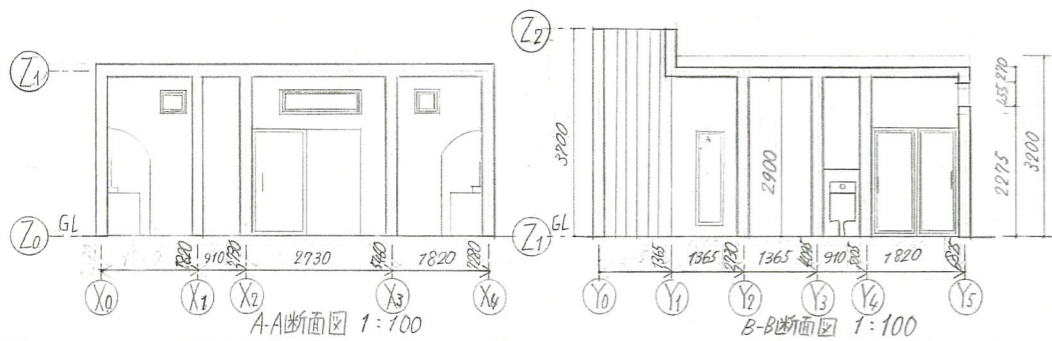

面積表

面積種類	計算式(単位m)	計
敷地面積	19 × 15	285 m²
建築面積	(7.28 × 6.825) - (1.82 × 1.365 × 2)	44.72 m²
延床面積	(7.28 × 6.825) - (1.82 × 1.365 × 2)	44.72 m²
建ぺい率	(44.72 ÷ 285) × 100	15.69 %
容積率	(44.72 ÷ 285) × 100	15.69 %