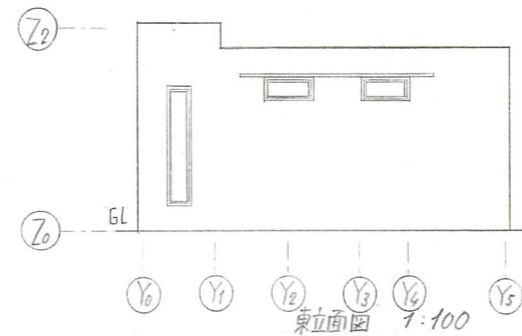

外観・正面東

外観・西

コンセプト

トイレに来ながらも、誰もがリラックスできる場をコンセプトにトイレを作りました。まず、第一に考えたのは、清潔さを保つことです。そのため、外観・内観の壁には、多くのヒキ材を設け、ヒノキ材の特徴である芳香、防虫効果を活かしました。また、トイレに入っても、プライバシーを守つつも、自然を目にしてもらい、心を癒してもらうために、大きなガラス越しに木を植え、少しでも疲れを癒してもらうことを考えました。そして、使いやすいトイレを目指し、男女どちらの個室にも、ベビーチェアを設けました。また、手洗い場には、子供用に台を低くすることや、車椅子でも手が洗えるように、洗面台の下を空ける工夫をしました。

水飲み・手洗い場

この水飲み・手洗い場は、センサーで自動的、非接触で使うことができます。このご時世に合わせた物にすることで安心して使えるようにしました。また、水飲み場の手をかざす位置を、右手、左手に配慮したものを設置しました。今では、手を洗うとはかかせないことになっているので、多くの人が使うことをイメージしました。

看板

この看板は、トイレのシンボルとして設置しました。また、卯辰山運動公園は、遠足でよく使われる場所なので、目立つような看板を付けることで、スタート・ゴール地点としても使えるようにしました。看板の特徴としては、太陽の光で、TOILETの文字が地面に影が映るようになっており、夜には、ライトアップする予定です。

配置図兼平面図 1:50