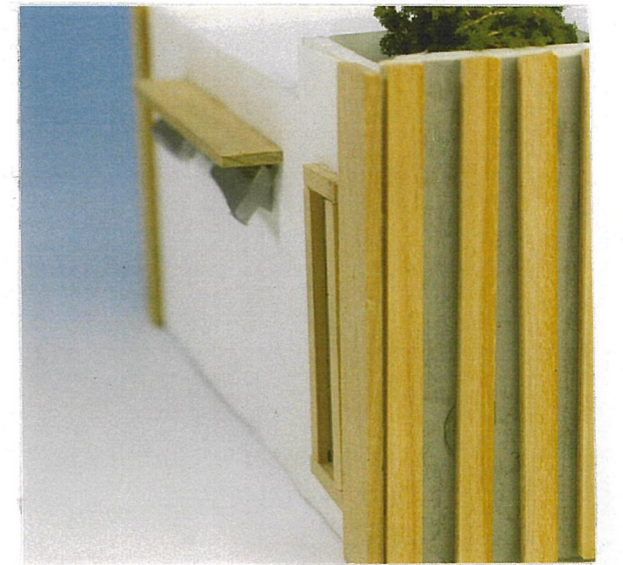

内観・女子トイレ

内観・男子トイレ

換気

男・女多目的トイレ全ての壁の上には押し出し窓を設け、常に窓が開いている状態にしている。来ても自然の気持ち良い空気が循環しているようにしました。また、押し出し窓の上にヒノチの庇を取り付け、害虫防止かつ、雨の多い石川県にも役立つ庇としました。

ハンモック

トイレに来た人にも、ゆっくり休んでもらうために、ハンモックを設置し、自然の中で、いぶきしてもらい、心がリラックスしてもらえようようにハンモックを設けました。また、横に木を植えることで、木から影ができ、気持ちよく休めるようにしました。

外観・正面東

外観・西

コンセプト

トイレに来ながらも、誰もがリラックスできる場をコンセプトにトイレを作りました。まず、第一に考えたのは、清潔さを保つことです。そのため、外観・内観の壁には、多くのヒキ材を設け、ヒノキ材の特徴である芳香、防虫効果を活かしました。また、トイレに入っても、プライバシーを守つつも、自然を目にしてもらい、心を癒してもらうために、大きなガラス越しに木を植え、少しでも疲れを癒してもらうことを考えました。そして、使いやすいトイレを目指し、男女どちらの個室にも、ベビーチェアを設けました。また、手洗い場には、子供用に台を低くすることや、車椅子でも手が洗えるように、洗面台の下を空ける工夫をしました。

水飲み・手洗い場

この水飲み・手洗い場は、センサーで自動的、非接触で使うことができます。このご時世に合わせた物にすることで安心して使えるようにしました。また、水飲み場の手をかざす位置を、右手、左手に配慮したものを設置しました。今では、手を洗うとはかかせないことになっているので、多くの人が使うことをイメージしました。

看板

この看板は、トイレのシンボルとして設置しました。また、卯辰山運動公園は、遠足でよく使われる場所なので、目立つような看板を付けることで、スタート・ゴール地点としても使えるようにしました。看板の特徴としては、太陽の光で、TOILETの文字が地面に影が映るようになっており、夜には、ライトアップする予定です。