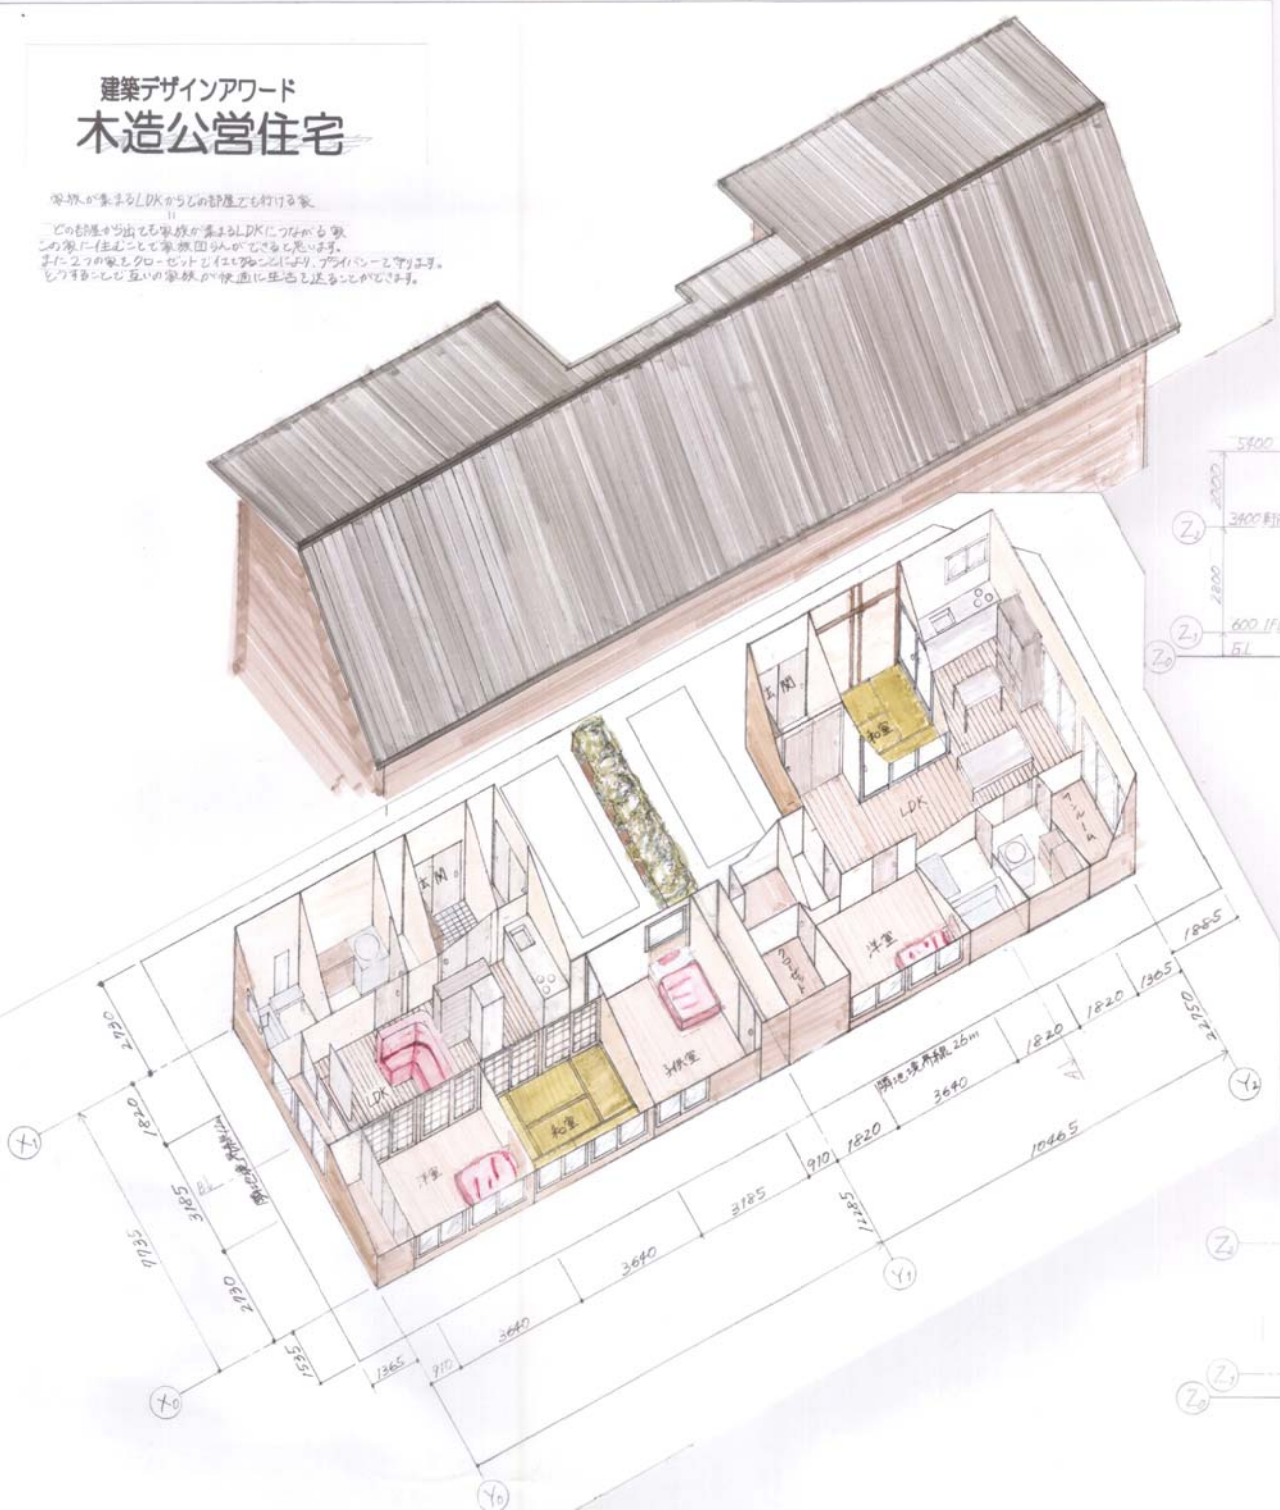

建築デザインアワード 木造公営住宅

家族が集まるLDKからの部屋立ち回りが家

どの部屋から出ても家族が集まるLDKにつながる家。この家に住むことで家族団らんができてほしいです。また2つの縦走クローゼットはエレベーターより、プライバシーを守ります。シブサイバに互いの家族が快適に生活を送ることを目指します。

A-A断面図

B-B断面図

東立面図

北立面図