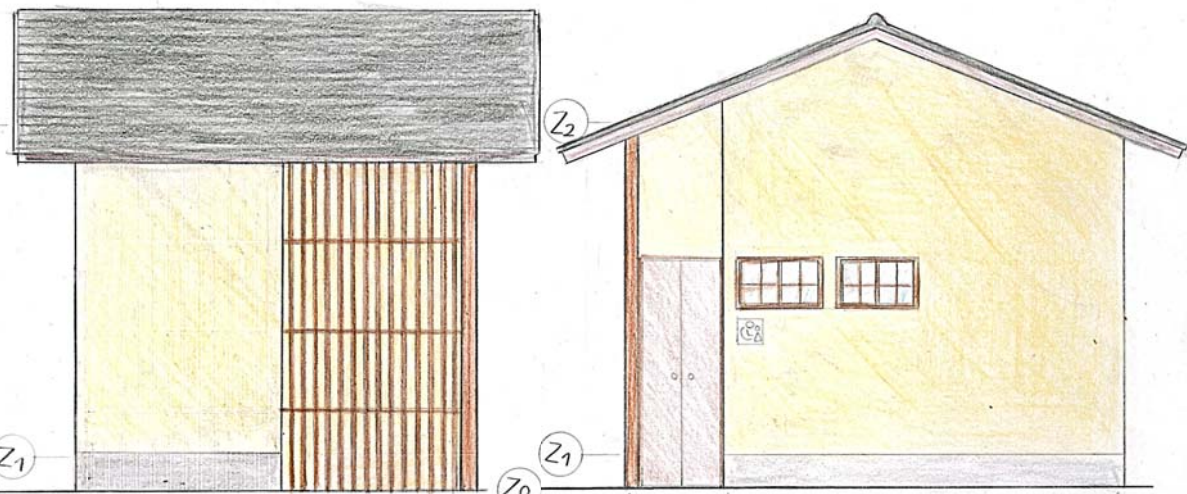

平面図 1:30

南立面図 1:50

東立面図 1:50

ベージュと茶の壁紙

ベビーベット

石膏をイメージした石張りの床

コンセプト

多目的トイレは車イスでも利用しやすいように片引き戸とし、2275x1820 といった大きめの空間となっています。赤ちゃんをつれた保護者も利用しやすいようにベビーベットを設けてあります。
 金沢の建築物の特徴として、格子、石膏、しっくい率があります。それをイメージして外観を考えました。外観は和風、内観はおちついた雰囲気のある建物となっています。