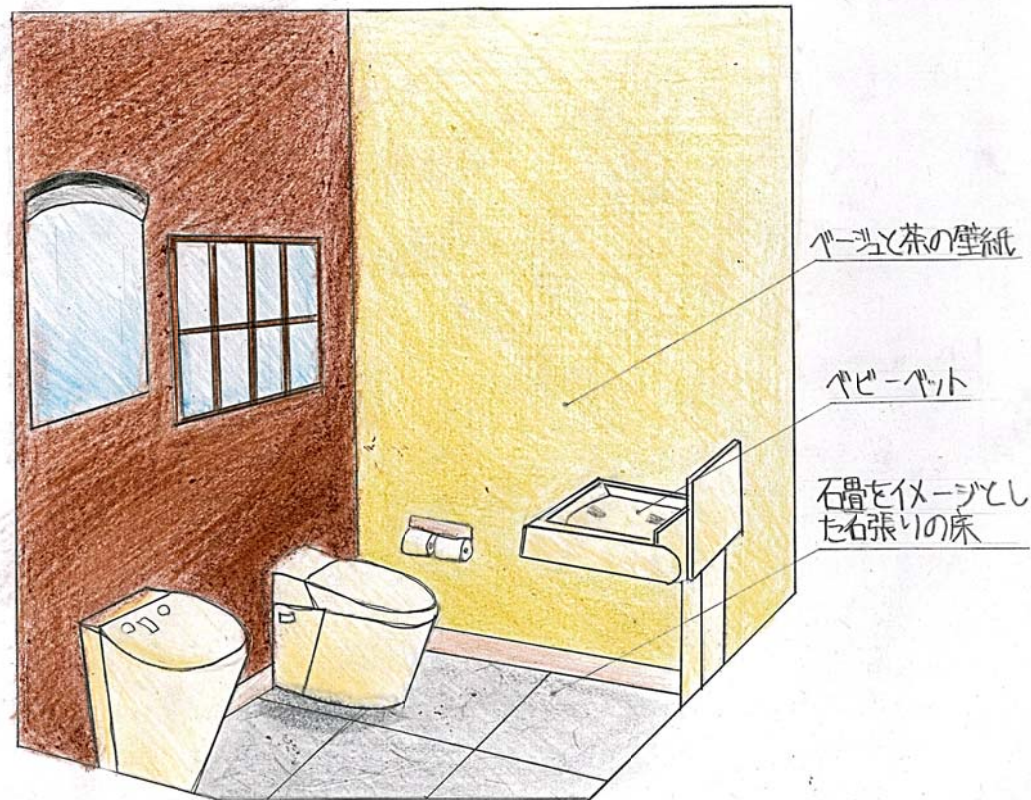

平面図 1:30

南立面図 1:50

東立面図 1:50

ベージュと茶の壁紙

ベビーベット

石膏をイメージした石張りの床

コンセプト

多目的トイレは車イスでも利用しやすいように片引き戸とし、2275x1820 といった大きめの空間となっています。赤ちゃんをつれた保護者も利用しやすいようにベビーベットを設けてあります。
 金沢の建築物の特徴として、格子、石膏、しっくい率があります。それをイメージして外観を考えました。外観は和風、内観はおちついた雰囲気のある建物となっています。