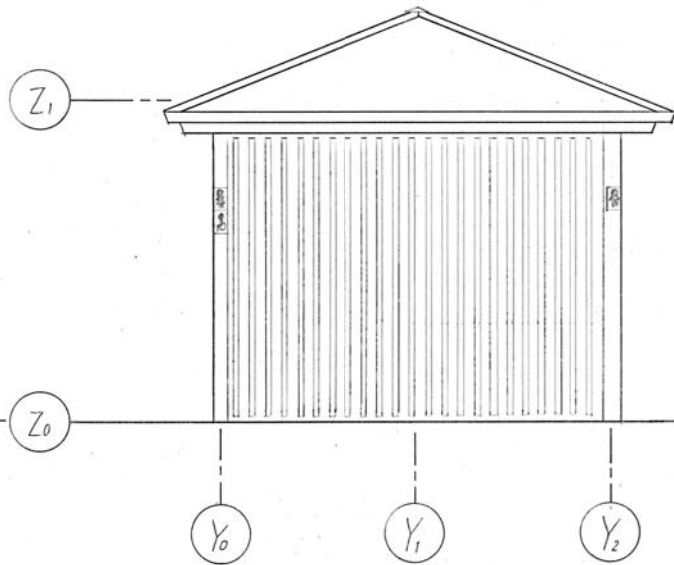

平面図 1:50

南立面図

東立面図

風通しを考慮して、入口は通気性もありトイレ内を隠すことのできる格子を設けました。西面にも窓があり、東から西へ風が通るようになっています。トイレは暗くなりがちなので採光のことも考えて、壁の上方にはめ殺し窓を設け明るい雰囲気仕上げました。また、男女それぞれのトイレにペット用のゲートを設け、ペットを待機させるスペースを作りました。住吉神社の敷地内には神社の他に公園や多目的広場があり、ペット連れで来られる人も少なくはないと思います。ペットをゲートに入れることで、トイレ中のペットの溢糞やペットの暴走の恐れもなく安心してトイレを利用していただけると幸いです。