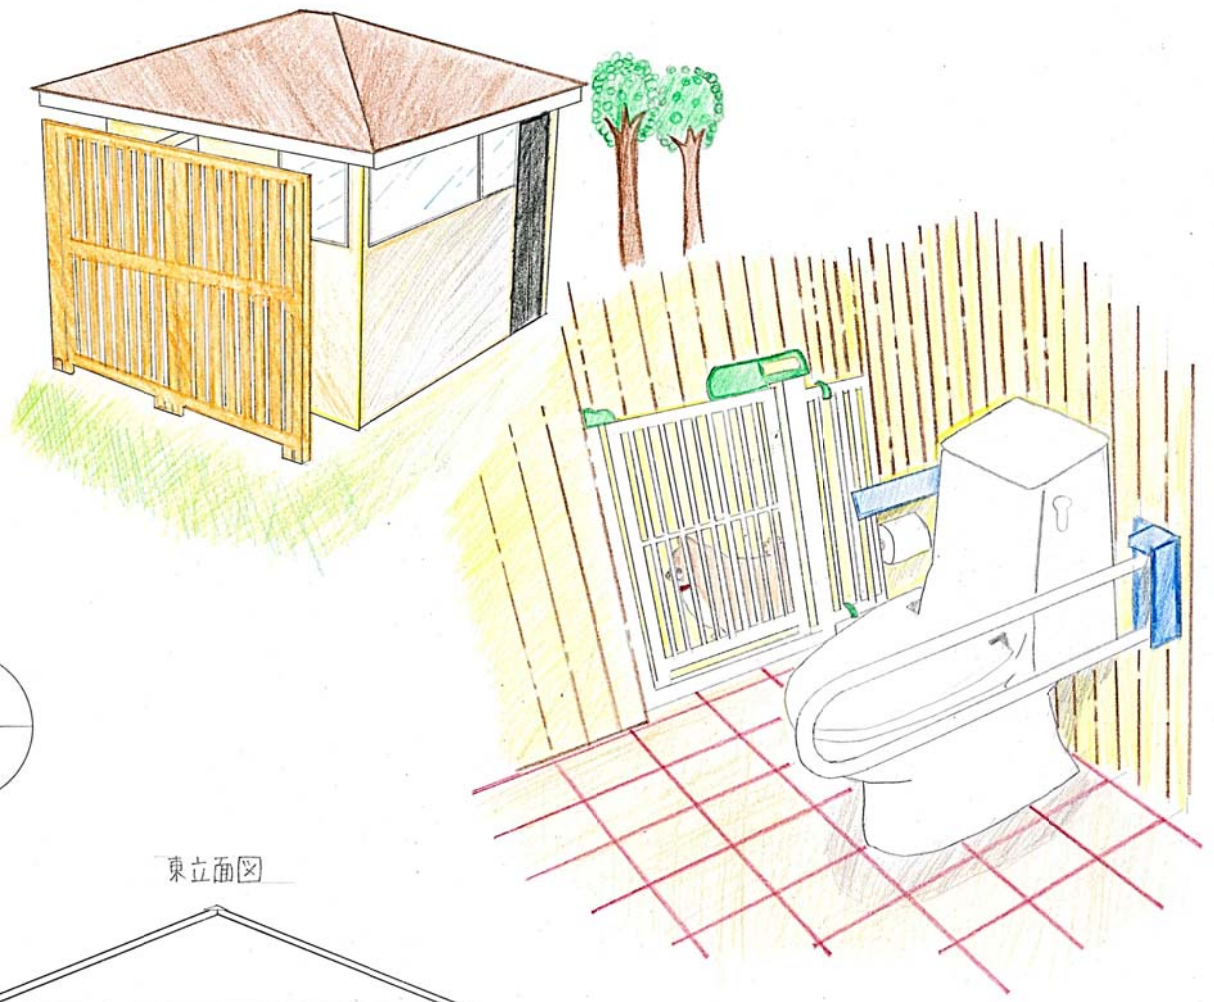

平面図 1:50

南立面図

東立面図

風通しを考慮して、入口は通気性もありトイレ内を隠すことのできる格子を設けました。西面にも窓があり、東から西へ風が通るようになっています。トイレは暗くなりがちなので採光のことも考えて、壁の上方にはめ殺し窓を設け明るい雰囲気仕上げました。また、男女それぞれのトイレにペット用のゲートを設け、ペットを待機させるスペースを作りました。住吉神社の敷地内には神社の他に公園や多目的広場があり、ペット連れで来られる人も少なくはないと思います。ペットをゲートに入れることで、トイレ中のペットの溢糞やペットの暴走の恐れもなく安心してトイレを利用していただけると幸いです。