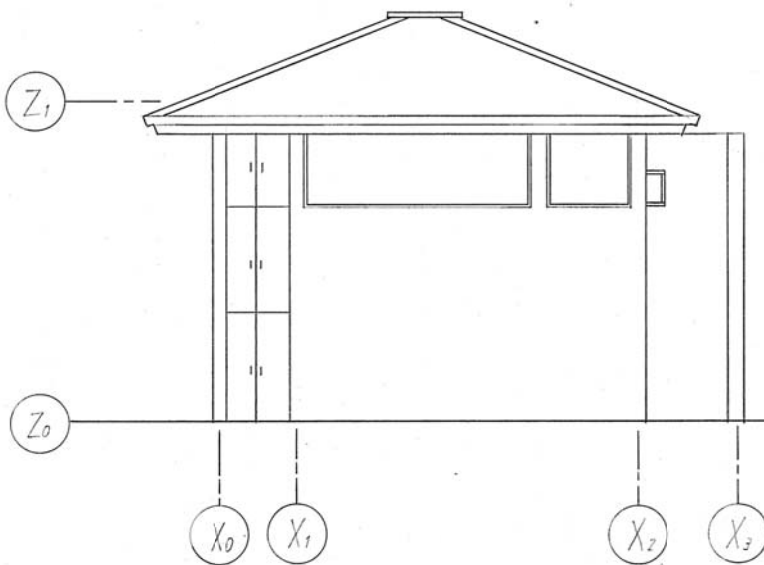

平面図 1:50

南立面図

東立面図

風通しを考慮して、入口は通気性もありトイレ内を隠すことのできる格子を設けました。西面にも窓があり、東から西へ風が通るようになっています。トイレは暗くなりがちなので採光のことも考えて、壁の上方にはめ殺し窓を設け明るい雰囲気仕上げました。また、男女それぞれのトイレにペット用のゲートを設け、ペットを待機させるスペースを作りました。住吉神社の敷地内には神社の他に公園や多目的広場があり、ペット連れで来られる人も少なくはないと思います。ペットをゲートに入れることで、トイレ中のペットの溢糞やペットの暴走の恐れもなく安心してトイレを利用していただけると幸いです。