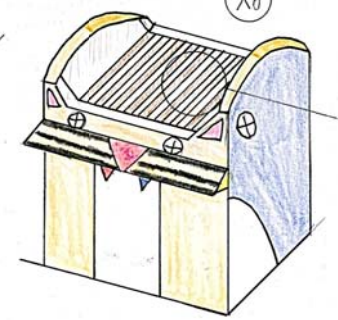

猫、犬、ペンギン、イヌワシをイメージした外壁面が特徴です。1820 910 910
 これによって小さな子供が持つ公衆トイレの“暗くて少し怖い”というイメージが消え、入りやすくなります。多目的トイレには幼児用のトイレと水道があり、子連れで公園を訪れる親も安心して子供を1人でトイレに行かせることができます。

西から東にかけて 7:100の勾配で水が流れる

うわー！
 ネコさんだ！！

角材が等間隔に配置されており、その上にガラスが張られている。