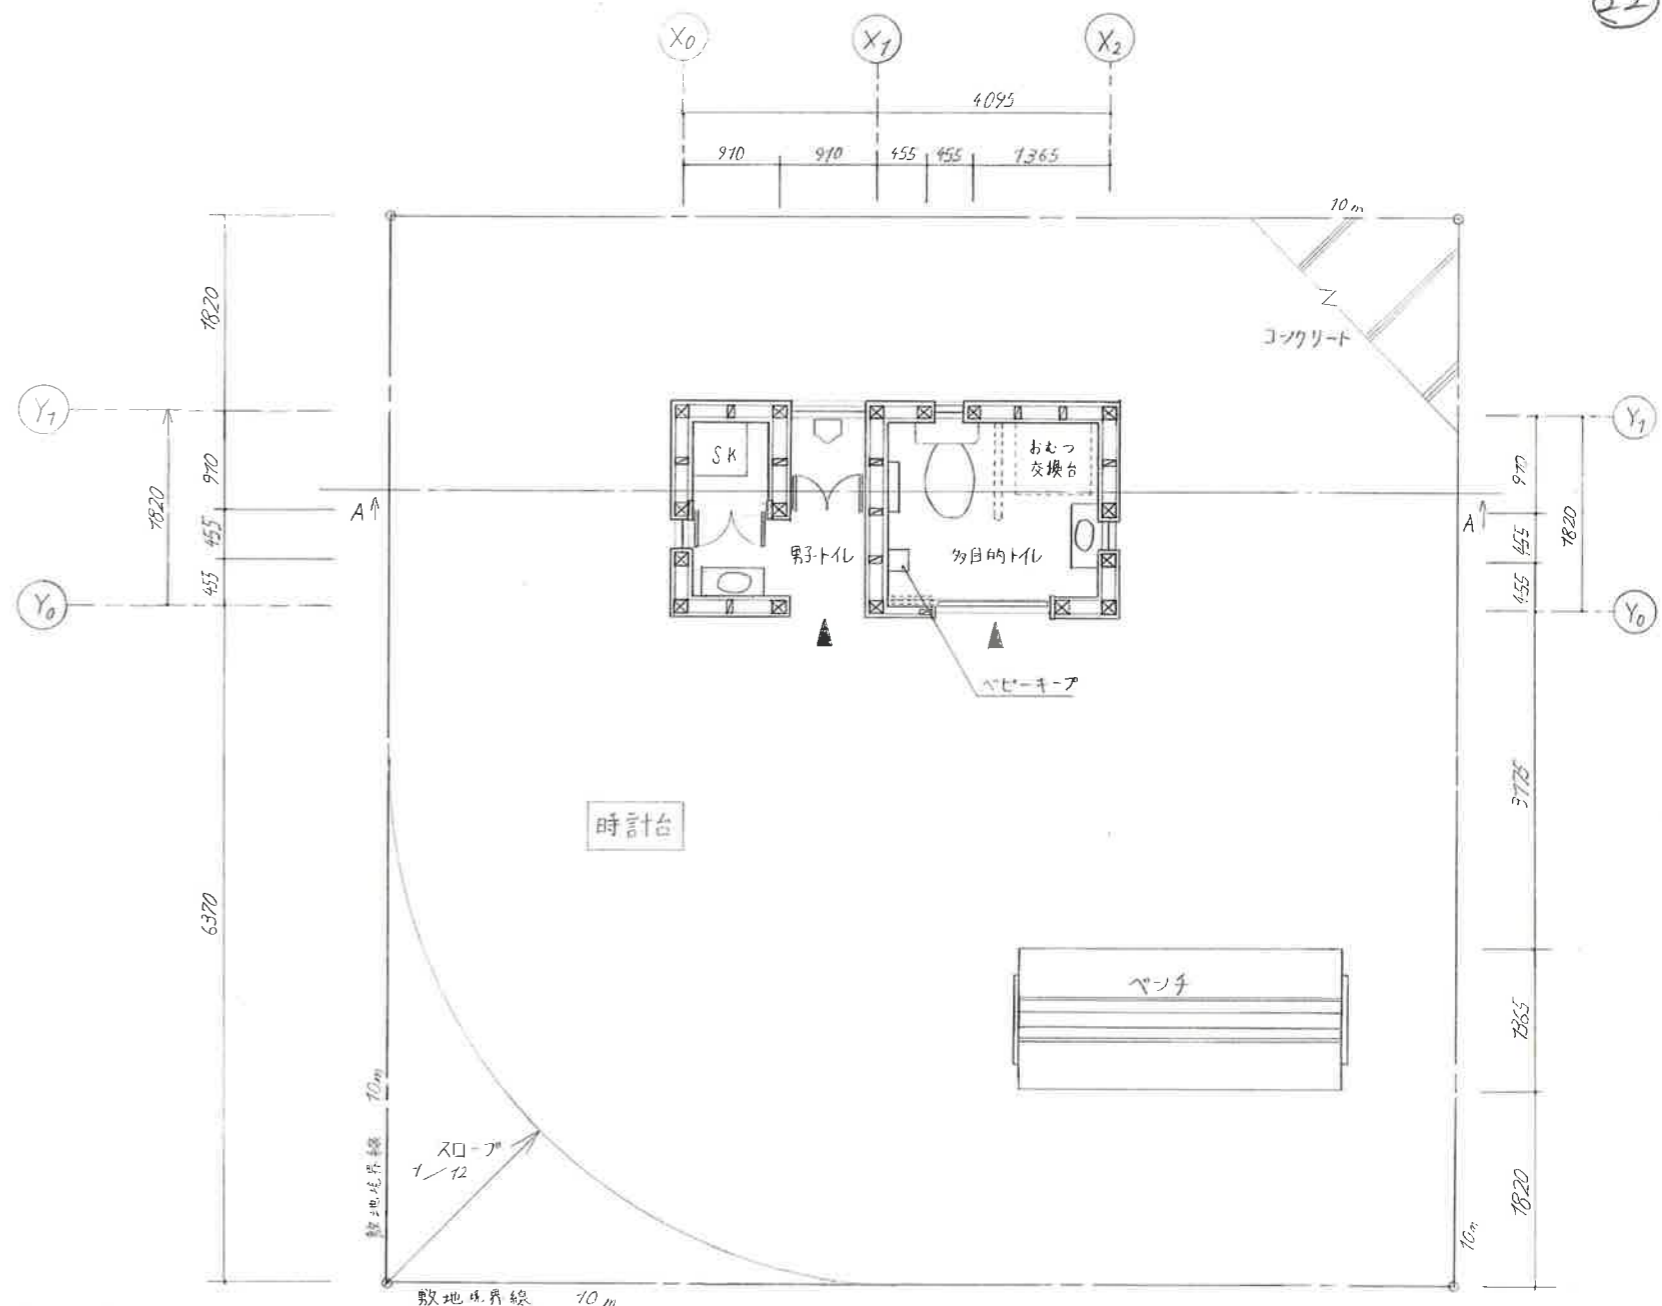

外観イメージ図

時計

ベンチ

時計は公園全体のトイレの見出しとして設置
出入口から見える様に東西方向に設置

ベンチは土間に置くことで、人が座るときは、知らず知らずと隣に座らなくてよい

配置図兼平面図 1:50

コンセプト

このトイレはシンプルで分かりやすいをコンセプトに設計しました。公園で遊んでいる時でも男子トイレがプライバシーを確保するために下半身は隠れるようになっていきます。外観は木目調の横向きにすることでトイレを広く見せることができます。長方形という形にする事でどの世代にも、一目でトイレと分かる、無理のない、この逆にトイレという物を主張する事ができる建築物です。

面積表

面積種類	計算式	計
敷地面積	10 × 10	100 (m ²)
建築面積	1.820 × 4.095	7.5 (m ²)
述べ面積	1.820 × 4.095	7.5 (m ²)
建ぺい率	7.5 ÷ 100 × 100	7.5 (%)
容積率	7.5 ÷ 100 × 100	7.5 (%)