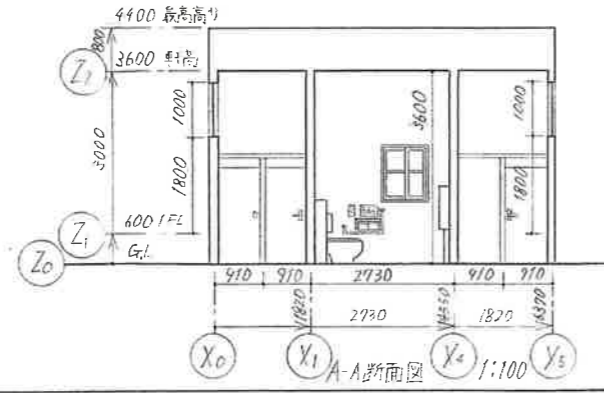

平面図 1:50

西立面図 1:100

これは、インスタ映えがするトイレです。一番インスタ映えがするピンクの外壁に羽根の絵が描いてあります。人が羽根の前に立って写真を撮ることで天使のように見えます。インスタ映えする場所はすぐにSNSで世界中に広まります。このトイレも金沢で有名なスポットとして人がどんどん集まり、にぎやかになることでしょう。人が集まることは良いことで、防犯的に人の目が増えて安全になります。他にも、女子トイレにはさくらんぼ、男子トイレにはパイナップル、多目的トイレにはぶどうのフルーツを散りばめた内壁にすることで鏡の前で写真を撮り、中でもインスタ映えする写真を撮ることができます。トイレの前にベンチを置くことで写真を撮りに来た人がベンチに座って順番を待つことができます。

東立面図 1:100

A-A断面図 1:100

面積種別	計算式 (単位m)	計
敷地面積	12.8 × 10	128 m ²
建築面積	(3.640 × 6.370) - (0.91 × 1.365)	21.94 m ²
延床面積	(3.640 × 6.370) - (0.91 × 1.365)	21.94 m ²
延床率	21.94 ÷ 128 × 100	17.14 %
容積率	21.94 ÷ 128 × 100	17.14 %

配置図 1:200