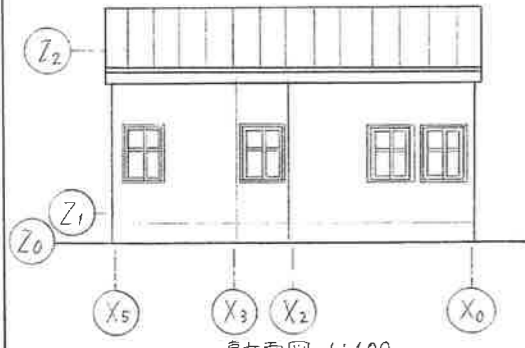

平面図 1:50

西立面図 1:100

これは、インスタ映えがするトイレです。一番インスタ映えがするピンクの外壁に羽根の絵が描いてあります。人が羽根の前に立って写真を撮ることで天使のように見えます。インスタ映えする場所はすぐにSNSで世界中に広まります。このトイレも金沢で有名なスポットとして人がどんどん集まり、にぎやかになることでしょう。人が集まることは良いことで、防犯的に人の目が増えて安全になります。他にも、女子トイレにはさくらんぼ、男子トイレにはパイナップル、多目的トイレにはぶどうのフルーツを散りばめた内壁にすることで鏡の前で写真を撮り、中でもインスタ映えする写真を撮ることができます。トイレの前にベンチを置くことで写真を撮りに来た人がベンチに座って順番を待つことができます。

東立面図 1:100

A-A断面図 1:100

面積種別	計算式 (単位m)	計
敷地面積	12.8 × 10	128 m ²
建築面積	(3.640 × 6.370) - (0.91 × 1.365)	21.94 m ²
延床面積	(3.640 × 6.370) - (0.91 × 1.365)	21.94 m ²
延床率	21.94 ÷ 128 × 100	17.14 %
容積率	21.94 ÷ 128 × 100	17.14 %

配置図 1:200