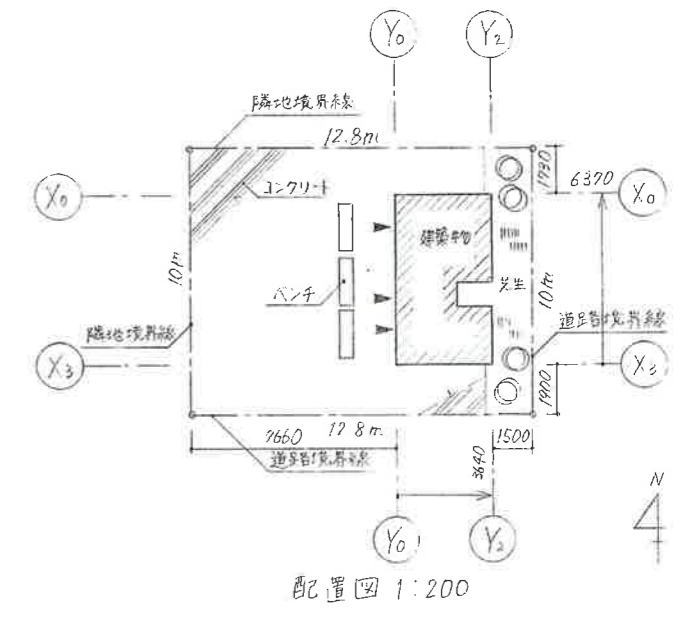

平面図 1:50

西立面図 1:100

これは、インスタ映えがするトイレです。一番インスタ映えがするピンクの外壁に羽根の絵が描いてあります。人が羽根の前に立って写真を撮ることで天使のように見えます。インスタ映えする場所はすぐにSNSで世界中に広まります。このトイレも金沢で有名なスポットとして人がどんどん集まり、にぎやかになることでしょう。人が集まることは良いことで、防犯的に人の目が増えて安全になります。他にも、女子トイレにはさくらんぼ、男子トイレにはパイナップル、多目的トイレにはぶどうのフルーツを散りばめた内壁にすることで鏡の前で写真を撮り、中でもインスタ映えする写真を撮ることができます。トイレの前にベンチを置くことで写真を撮りに来た人がベンチに座って順番を待つことができます。

東立面図 1:100

A-A断面図 1:100

面積種別	計算式 (単位m)	計
敷地面積	12.8 × 10	128 m ²
建築面積	(3.640 × 6.370) - (0.91 × 1.365)	21.94 m ²
延床面積	(3.640 × 6.370) - (0.91 × 1.365)	21.94 m ²
延床率	21.94 ÷ 128 × 100	17.14 %
容積率	21.94 ÷ 128 × 100	17.14 %

配置図 1:200