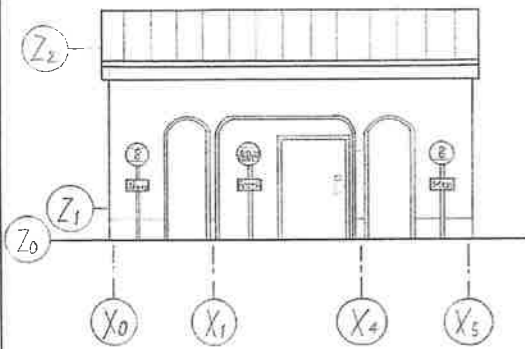

平面図 1:50

西立面図 1:100

これは、インスタ映えがするトイレです。一番インスタ映えがするピンクの外壁に羽根の絵が描いてあります。人が羽根の前に立って写真を撮ることで天使のように見えます。インスタ映えする場所はすぐにSNSで世界中に広まります。このトイレも金沢で有名なスポットとして人がどんどん集まり、にぎやかになることでしょう。人が集まることは良いことで、防犯的に人の目が増えて安全になります。他にも、女子トイレにはさくらんぼ、男子トイレにはパイナップル、多目的トイレにはぶどうのフルーツを散りばめた内壁にすることで鏡の前で写真を撮り、中でもインスタ映えする写真を撮ることができます。トイレの前にベンチを置くことで写真を撮りに来た人がベンチに座って順番を待つことができます。

配置図 1:200