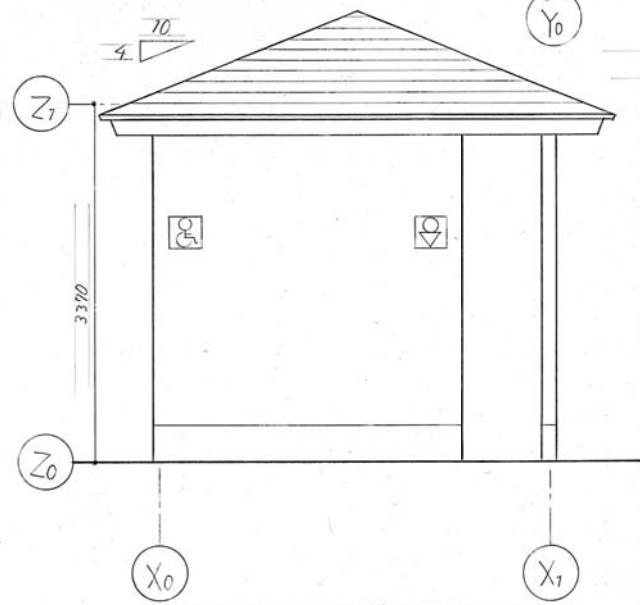

平面図 尺度 1:30

屋根は赤色で、遠くから見てもトイレの位置が分かりやすく、小さな子供でも迷うことなく行けるように、目立つ色にしました。また、泥だらけになってもきれいに家に帰れるように、北側に子供が手や足を洗う場を設けました。

掃除用流しとして利用するだけでなく、子供をメインとして考え、思い切り水遊びもできるようにしたのが特徴です。

北立面図 尺度 1:50

東立面図 尺度 1:50

水が怖い子供にも外で思い切り遊ぶことにより、水と仲良くなれるように外に蛇口を設けました。