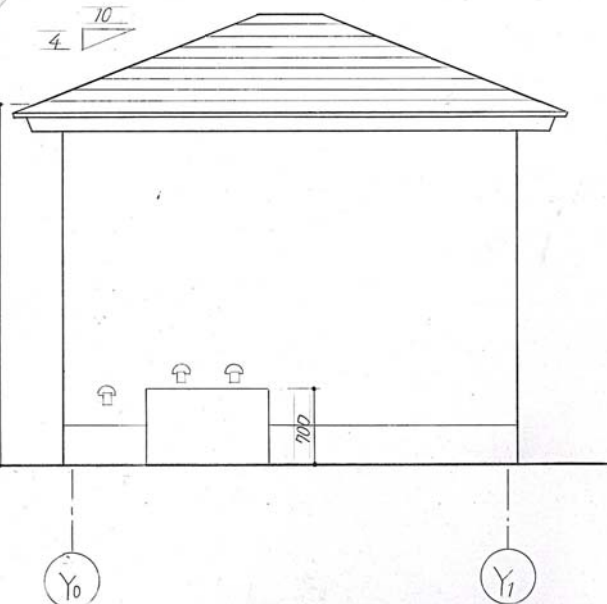

平面図 尺度 1:30

屋根は赤色で、遠くから見てもトイレの位置が分かりやすく、小さな子供でも迷うことなく行けるように、目立つ色にしました。また、泥だらけになってもきれいに家に帰れるように、北側に子供が手や足を洗う場を設けました。

掃除用流しとして利用するだけでなく、子供をメインとして考え、思い切り水遊びもできるようにしたのが特徴です。

北立面図 尺度 1:50

東立面図 尺度 1:50

水が怖い子供にも外で思い切り遊ぶことにより、水と仲良くなれるように外に蛇口を設けました。