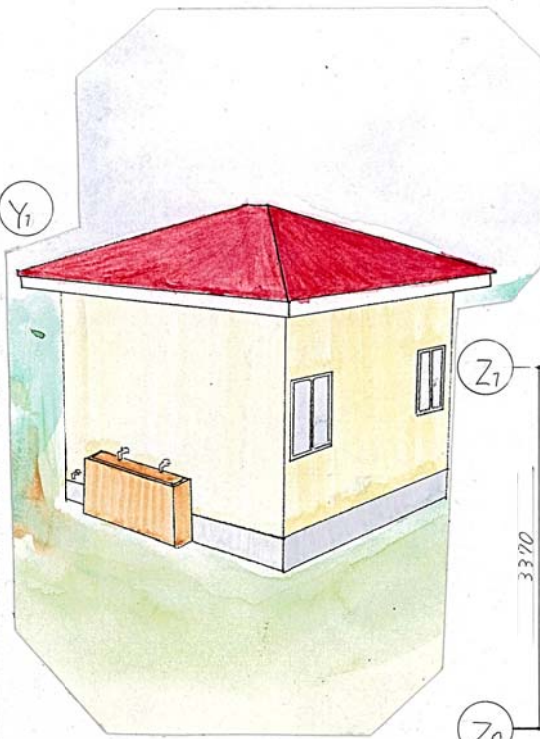

平面図 尺度 1:30

屋根は赤色で、遠くから見てもトイレの位置が分かりやすく、小さな子供でも迷うことなく行けるように、目立つ色にしました。また、泥だらけになってもきれいに家に帰れるように、北側に子供が手や足を洗う場を設けました。

掃除用流しとして利用するだけでなく、子供をメインとして考え、思い切り水遊びもできるようにしたのが特徴です。

北立面図 尺度 1:50

東立面図 尺度 1:50

水が怖い子供にも外で思い切り遊ぶことにより、水と仲良くなれるように外に蛇口を設けました。