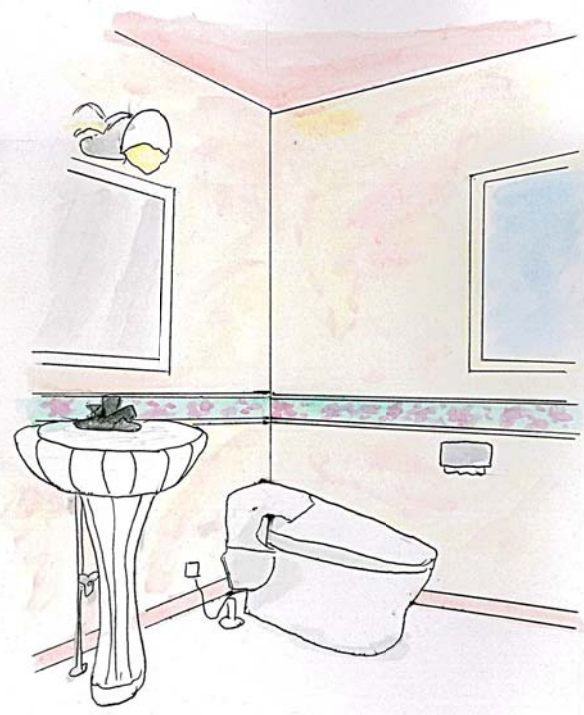

東立面図

平面図 1:50

北立面図

コンセプト
 公衆トイレといえば、暗く汚いイメージがあると思いますが、
 公衆トイレにも、ホテルやデパートのトイレのような優雅な
 雰囲気があるのも良いのではないのでしょうか。
 壁は洋風にし、明るく上品にして、絵画も飾って
 より優雅にトイレができるようにしました。また、照明や
 手洗いも優雅で上品なデザインにしました。
 外観も、レトロ風にし、明るく上品な雰囲気になりました。