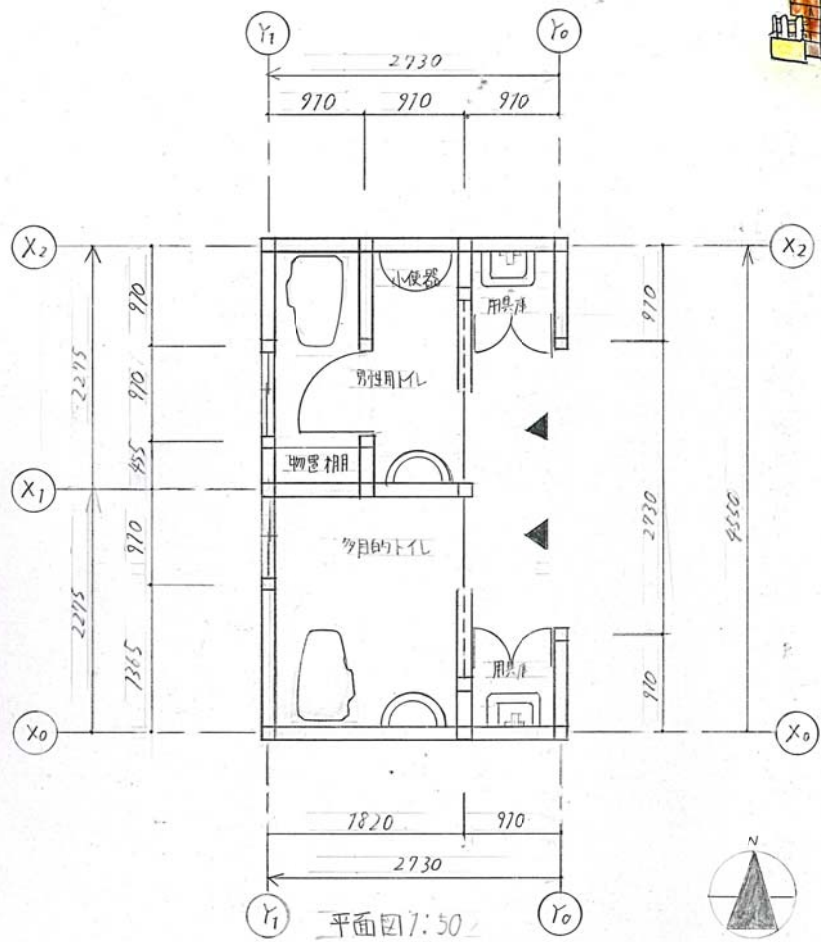

東立面図

平面図 1:50

北立面図

コンセプト
 公衆トイレといえば、暗く汚いイメージがあると思いますが、
 公衆トイレにも、ホテルやデパートのトイレのような優雅な
 雰囲気があるのも良いのではないのでしょうか。
 壁は洋風にし、明るく上品にして、絵画も飾って
 より優雅にトイレができるようにしました。また、照明や
 手洗いも優雅で上品なデザインにしました。
 外観も、レトロ風にし、明るく上品な雰囲気になりました。