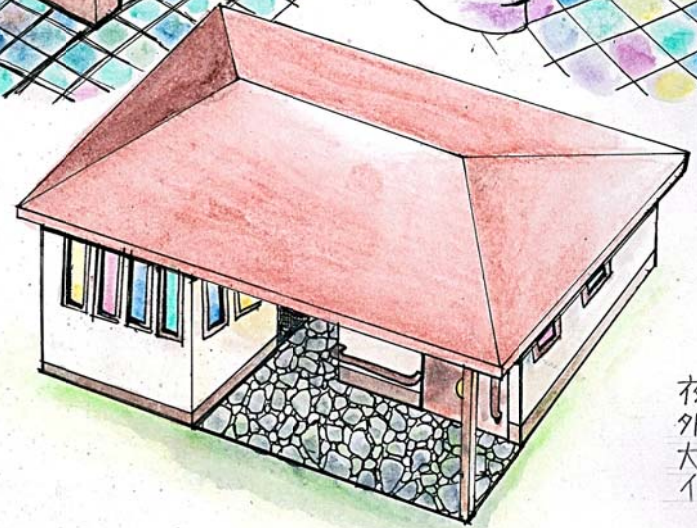

平面図 1:50

夜はカラフルな光が外を照らします。大きなキャンドルをイメージしました。

東立面図 1:50

北立面図 1:50

窓を多く、カラフルなすりガラスとしました。すりガラスは光の拡散性が高いので光を柔らかく通します。昼間は明かりをつけなくても明るい空間になります。すりガラスなので視線を気にする必要もありません。床材のモザイクタイルをカラフルにし、より特別感を味わうことができます。機能としては、多目的トイレの開閉部をなくし、扉の取手を大きく長くしました。車イスの方でも動きやすい大きな空間とし、ベビーベッドを設けました。どなたでも安心して利用できる公衆トイレとなっています。