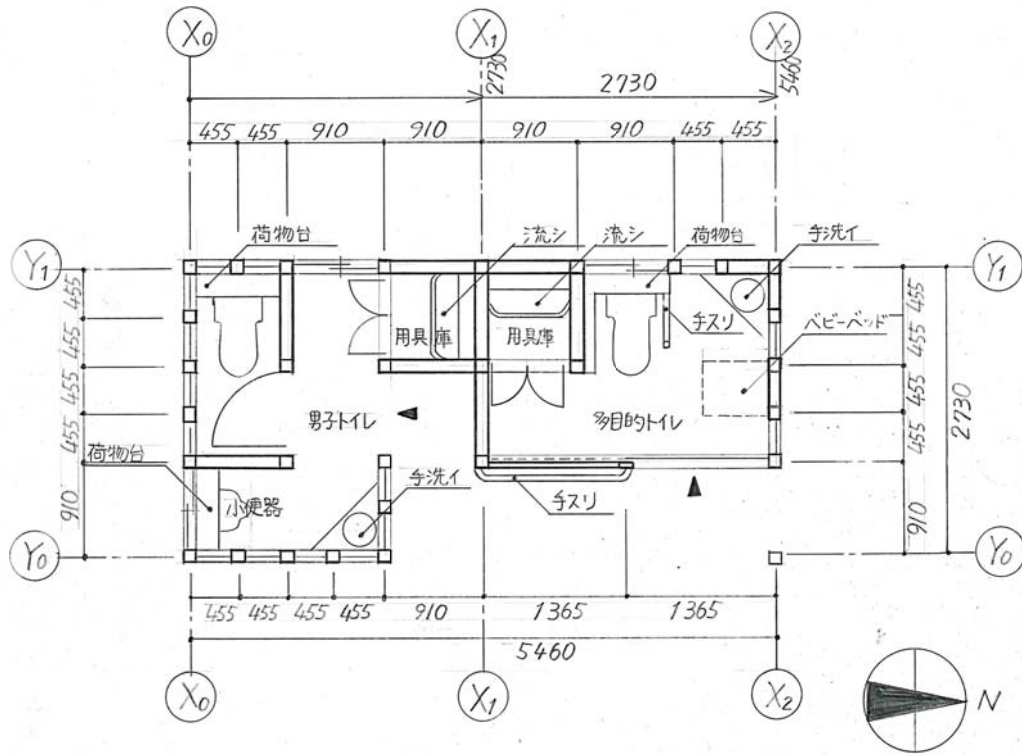

平面図 1:50

夜はカラフルな光が外を照らします。大きなキャンドルをイメージしました。

東立面図 1:50

北立面図 1:50

窓を多く、カラフルなすりガラスとしました。すりガラスは光の拡散性が高いので光を柔らかく通します。昼間は明かりをつけなくても明るい空間になります。すりガラスなので視線を気にする必要もありません。床材のモザイクタイルをカラフルにし、より特別感を味わうことができます。機能としては、多目的トイレの開閉部をなくし、扉の取手を大きく長くしました。車イスの方でも動きやすい大きな空間とし、ベビーベッドを設けました。どなたでも安心して利用できる公衆トイレとなっています。