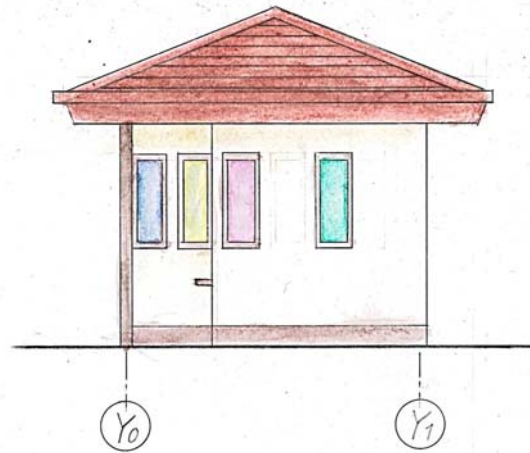

平面図 1:50

夜はカラフルな光が外を照らします。大きなキャンドルをイメージしました。

東立面図 1:50

北立面図 1:50

窓を多く、カラフルなすりガラスとしました。すりガラスは光の拡散性が高いので光を柔らかく通します。昼間は明かりをつけなくても明るい空間になります。すりガラスなので視線を気にする必要もありません。床材のモザイクタイルをカラフルにし、より特別感を味わうことができます。機能としては、多目的トイレの開閉部をなくし、扉の取手を大きく長くしました。車イスの方でも動きやすい大きな空間とし、ベビーベッドを設けました。どなたでも安心して利用できる公衆トイレとなっています。