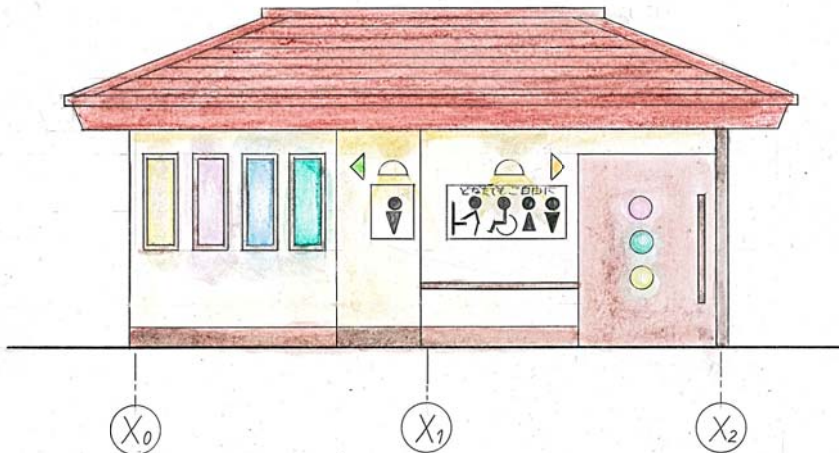

平面図 1:50

夜はカラフルな光が外を照らします。大きなキャンドルをイメージしました。

東立面図 1:50

北立面図 1:50

窓を多く、カラフルなすりガラスとしました。すりガラスは光の拡散性が高いので光を柔らかく通します。昼間は明かりをつけなくても明るい空間になります。すりガラスなので視線を気にする必要もありません。床材のモザイクタイルをカラフルにし、より特別感を味わうことができます。機能としては、多目的トイレの開閉部をなくし、扉の取手を大きく長くしました。車イスの方でも動きやすい大きな空間とし、ベビーベッドを設けました。どなたでも安心して利用できる公衆トイレとなっています。