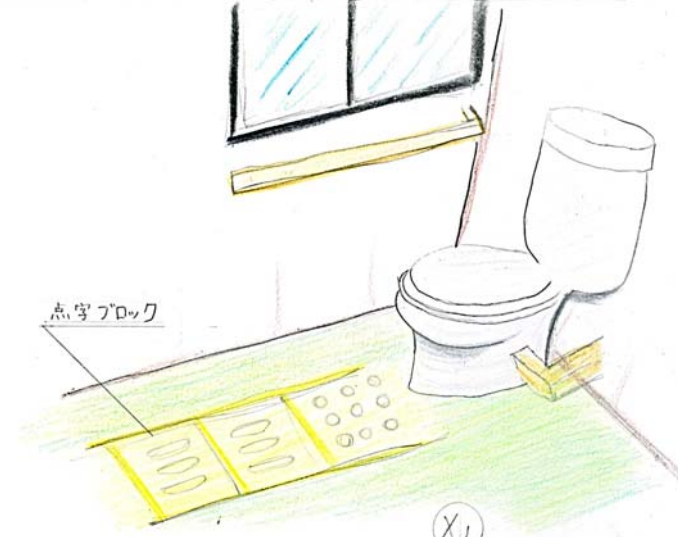

この公衆トイレは、雨宿りとして使えるように、屋根だけの空間をつくりました。また多目的トイレの床は点字ブロックとしました。自動ドアの開閉は、ボタン操作とし、様々な障害があっても安心して利用することができます。

西立面図 1:50

東立面図 1:50

平面図 1:30