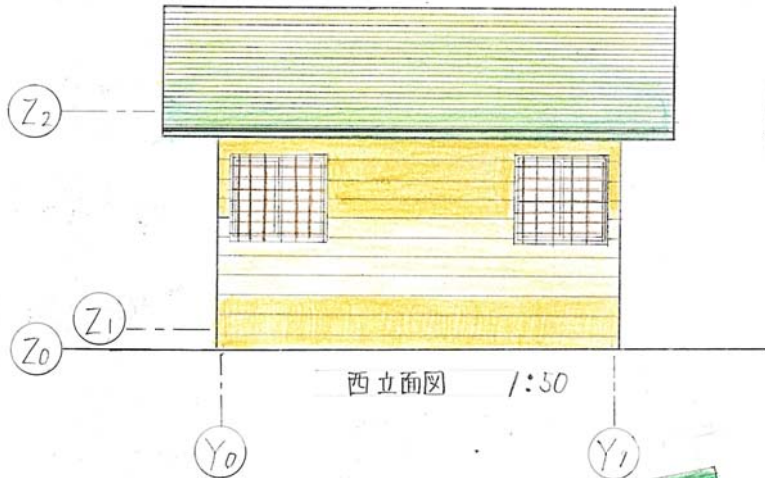

この公衆トイレは、雨宿りとして使えるように、屋根だけの空間をつくりました。また多目的トイレの床は点字ブロックとしました。自動ドアの開閉は、ボタン操作とし、様々な障害があっても安心して利用することができます。

西立面図 1:50

東立面図 1:50

平面図 1:30