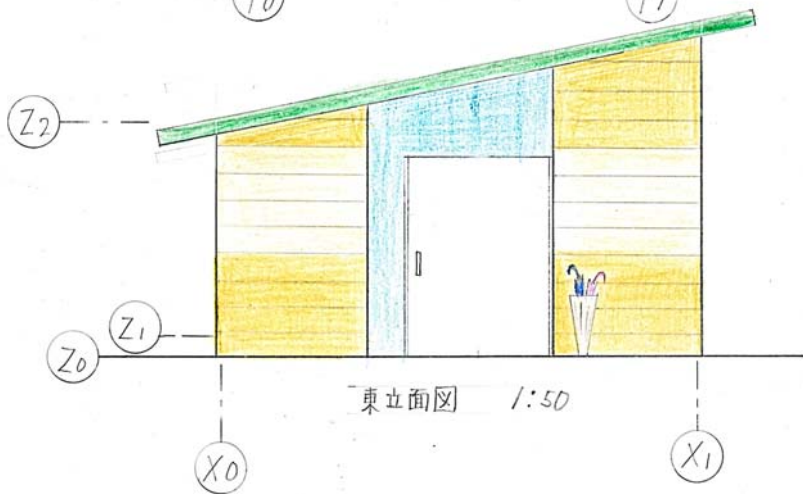

この公衆トイレは、雨宿りとして使えるように、屋根だけの空間をつくりました。また多目的トイレの床は点字ブロックとしました。自動ドアの開閉は、ボタン操作とし、様々な障害があっても安心して利用することができます。

西立面図 1:50

東立面図 1:50

平面図 1:30