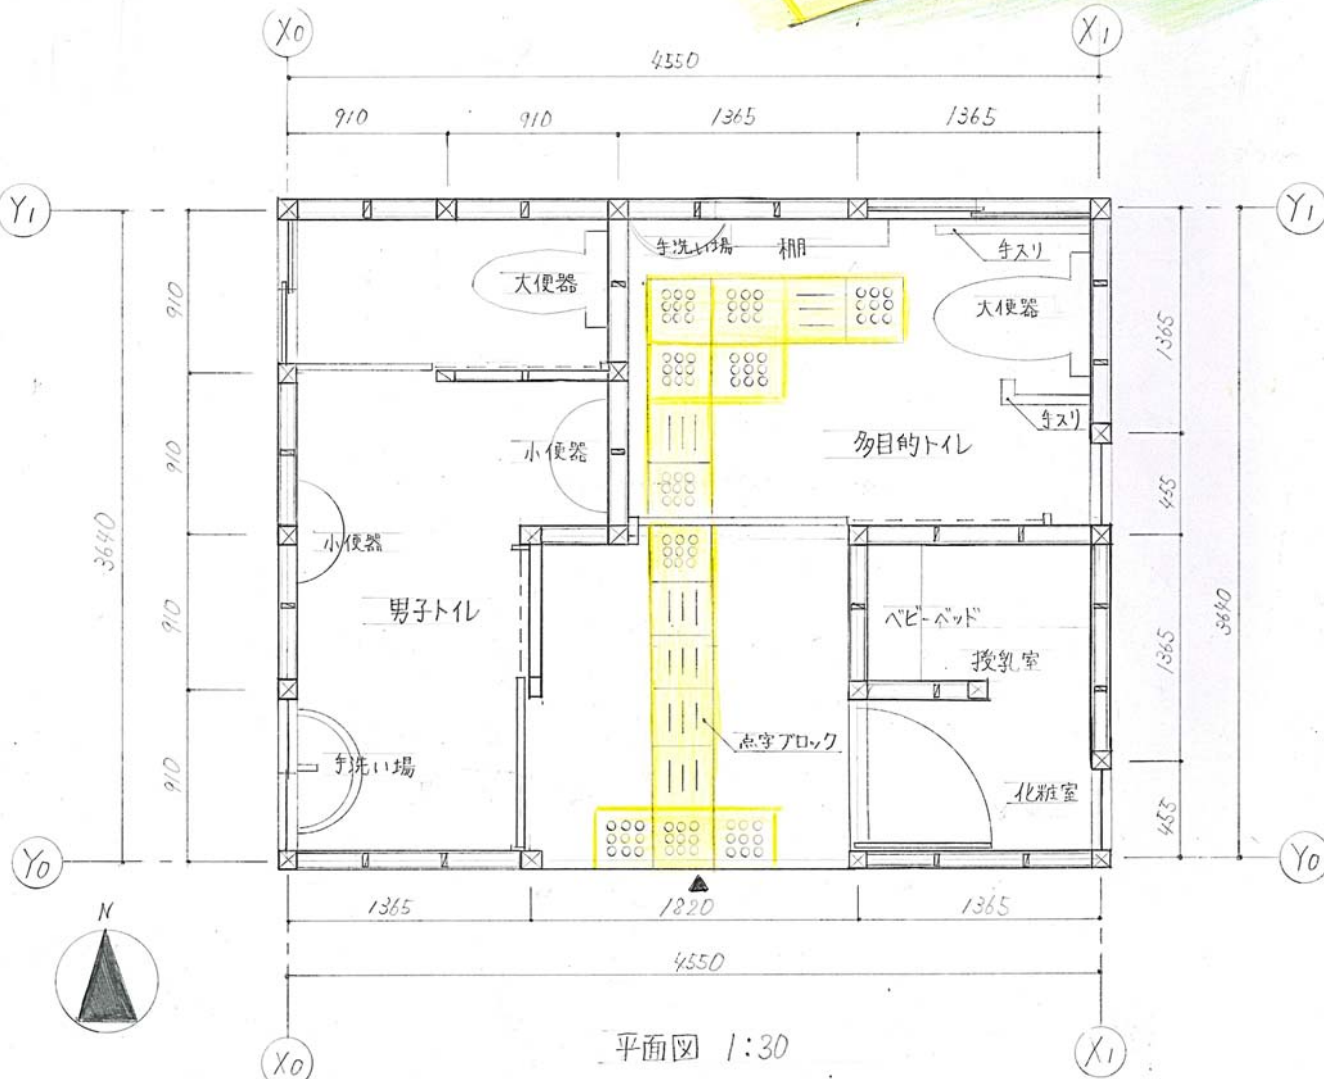

この公衆トイレは、雨宿りとして使えるように、屋根だけの空間をつくりました。また多目的トイレの床は点字ブロックとしました。自動ドアの開閉は、ボタン操作とし、様々な障害があっても安心して利用することができます。

西立面図 1:50

東立面図 1:50

平面図 1:30