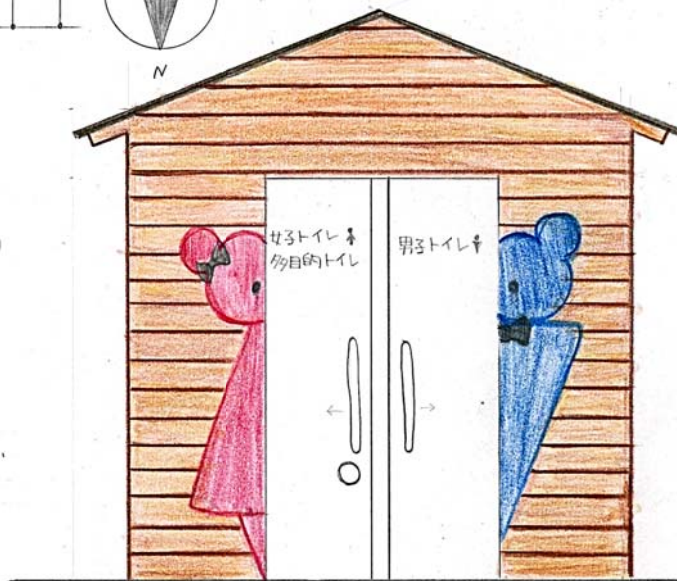

ある日、🐻 出会った。

平面図 1:50

コンセプト

外観の男・女のマークを熊にすることで、
 このトイレの印象がかわりに評判に変わればいいと思ってます。
 山が近い地域なのでログハウスを意識しています。
 内観は、機能性を重視しました。
 男子トイレには子供用の小便器を設けています。
 女子トイレ兼多目的トイレは、手すりももちろん、
 いすにも寝台にもなる木の台を置くことで、乳幼児ももちろん、
 高齢者にも様々な用途で使立てると思っています。
 “あるこのトイレ、かわりにほ”とその地域以外の人も訪れる
 スポットに変わればいいと思っています。

L 子供用小便器

北立面図 1:40

いすにも寝台にもなる台

東立面図 1:40