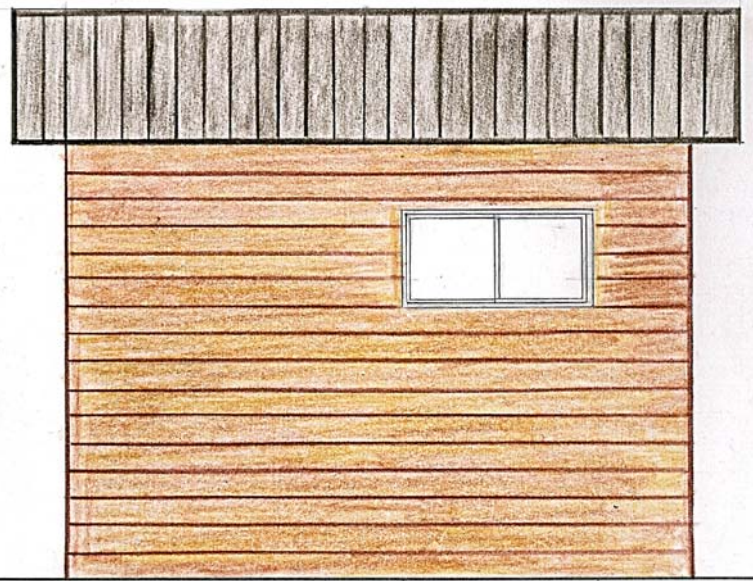

ある日、🐻 出会った。

平面図 1:50

コンセプト

外観の男・女のマークを熊にすることで、
 このトイレの印象がかわりに評判に変わればいいと思ってます。
 山が近い地域なのでログハウスを意識しています。
 内観は、機能性を重視しました。
 男子トイレには子供用の小便器を設けています。
 女子トイレ兼多目的トイレは、手すりももちろん、
 いすにも寝台にもなる木の台を置くことで、乳幼児ももちろん、
 高齢者にも様々な用途で使立てると思っています。
 “あるこのトイレ、かわりにほ”とその地域以外の人も訪れる
 スポットに変わればいいと思っています。

L 子供用小便器

北立面図 1:40

いすにも寝台にもなる台

東立面図 1:40