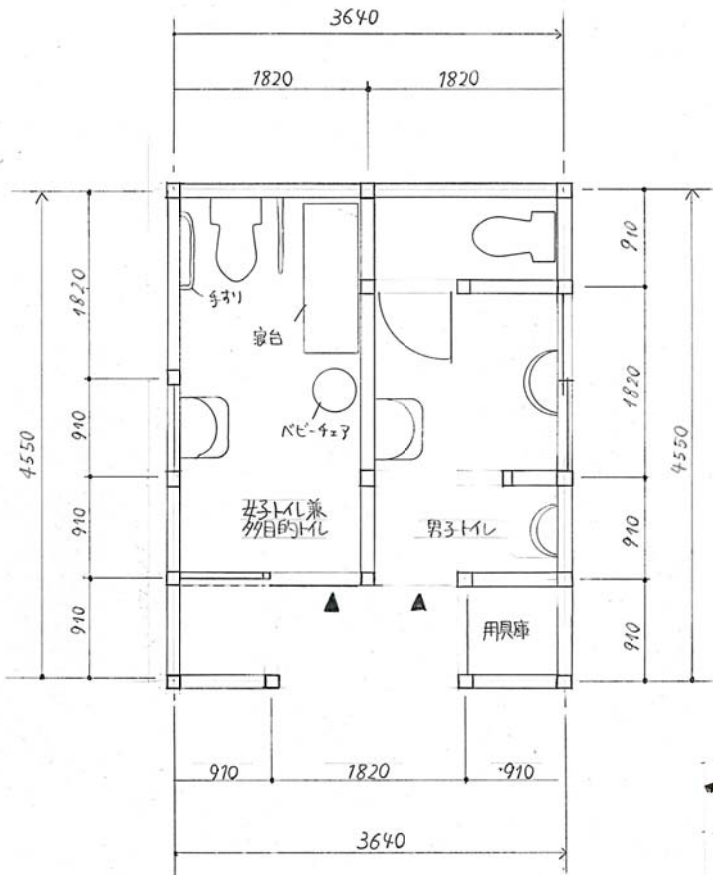

ある日、🐻 出会った。

平面図 1:50

コンセプト

外観の男・女のマークを熊にすることで、
 このトイレの印象がかわりに評判に変わればいいと思ってます。
 山が近い地域なのでログハウスを意識しています。
 内観は、機能性を重視しました。
 男子トイレには子供用の小便器を設けています。
 女子トイレ兼多目的トイレは、手すりももちろん、
 いすにも寝台にもなる木の台を置くことで、乳幼児ももちろん、
 高齢者にも様々な用途で使立てると思っています。
 “あるこのトイレ、かわりにほ”とその地域以外の人も訪れる
 スポットに変わればいいと思っています。

L 子供用小便器

北立面図 1:40

いすにも寝台にもなる台

東立面図 1:40