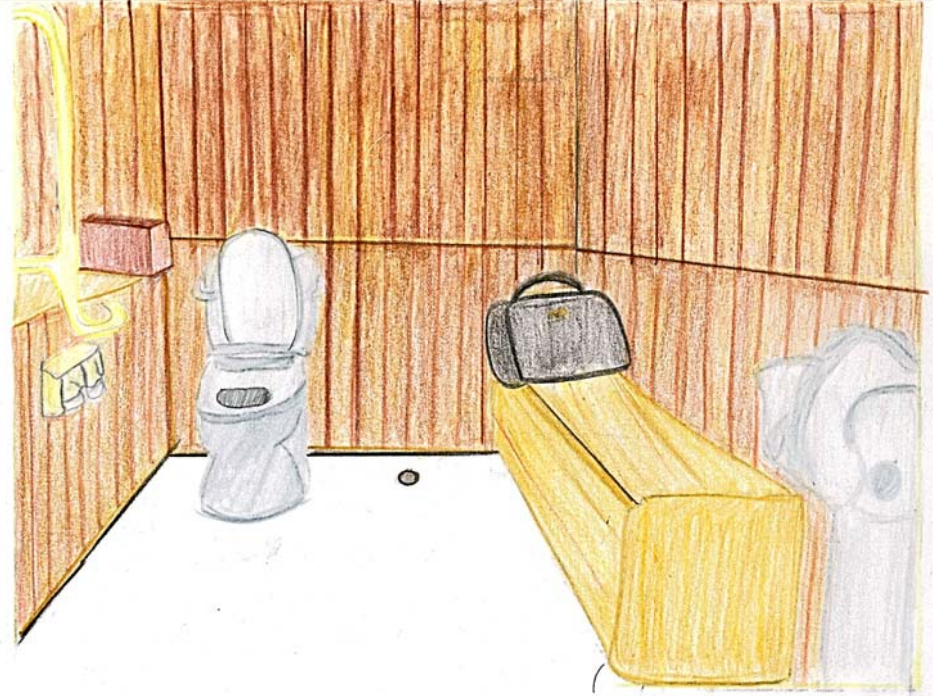

ある日、🐻 出会った。

平面図 1:50

コンセプト

外観の男・女のマークを熊にすることで、
 このトイレの印象がかわりに評判に変わればいいと思ってます。
 山が近い地域なのでログハウスを意識しています。
 内観は、機能性を重視しました。
 男子トイレには子供用の小便器を設けています。
 女子トイレ兼多目的トイレは、手すりももちろん、
 いすにも寝台にもなる木の台を置くことで、乳幼児ももちろん、
 高齢者にも様々な用途で使立てると思っています。
 “あるこのトイレ、かわりにほ”とその地域以外の人も訪れる
 スポットに変わればいいと思っています。

L 子供用小便器

北立面図 1:40

いすにも寝台にもなる台

東立面図 1:40