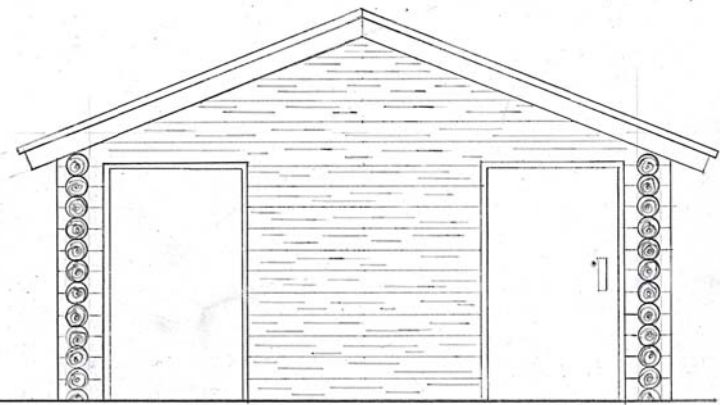

南立面図

1:50

東立面図

外観をログハウス調とし、自然の多い周囲に溶け込みながらも存在感のある外観としました。
 99目的トイレには、小さな寝具を用意し、赤5人連れの人も安心して使えるようにしました。