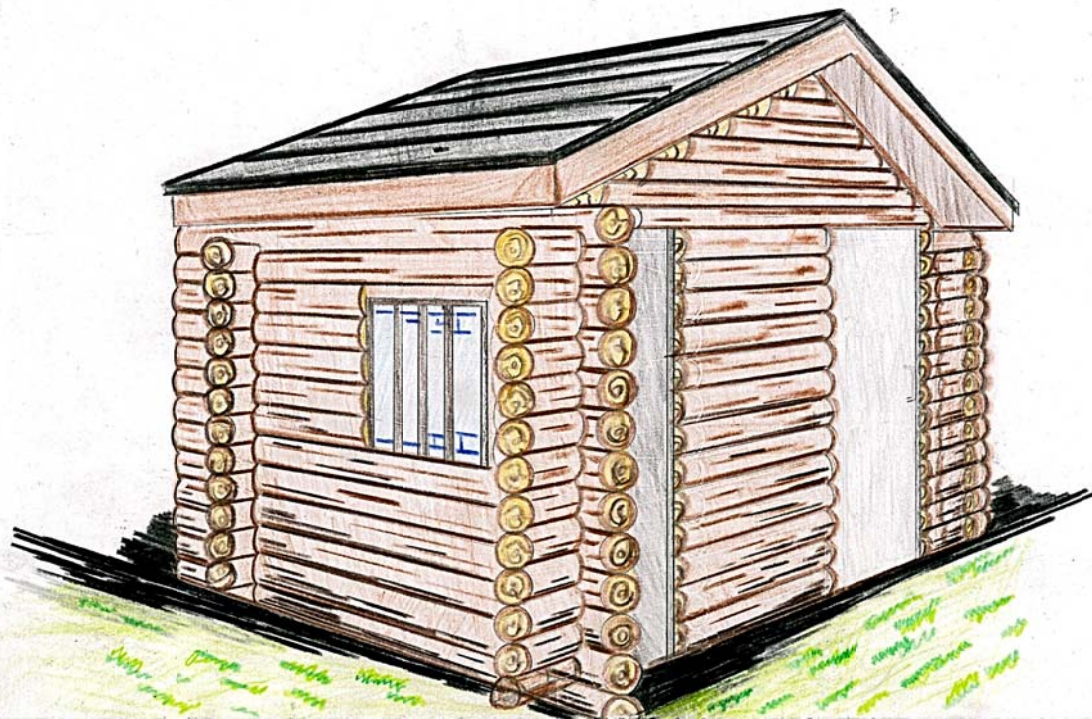

南立面図

1:50

東立面図

外観をログハウス調とし、自然の多い周囲に溶け込みながらも存在感のある外観としました。
 99目的トイレには、小さな寝具を用意し、赤5人連れの人も安心して使えるようにしました。