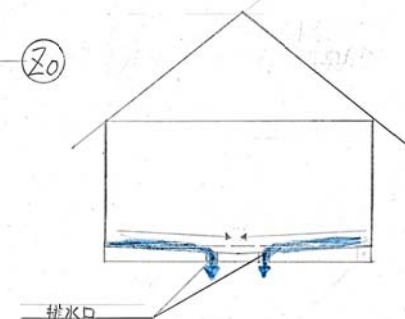

①

遊遊場がグラウンドが近いので
トイレの中が石がたがけたがることを
考え中央が少しだけ高低差をつけ
水を流せば自然に排水口に
流れていくようになります。

②

コンセプト

このトイレは、木をイメージした外観になっています。公園の周辺にはまだ木が残り残っているため、周囲の空気をこわさないモデルとしました。男子のトイレはそれぞれ子供用トイレを設けてあるので、公園で遊んでいる子供達もそのトイレで用をたすことができます。外には、男子用の足洗い場を設けました。使用する人によって高を変えてあるので、大人から子供まで不備なく使うことができます。また子供たちが公園内を走って元気に遊ぶことも考え足洗い場も設けることとしました。この足洗い場が人々のコミュニケーションをとる一つの手段になると思います。各トイレはベビーチェアを設けたので、2人づれの親や小さな赤ちゃんを連れてくる人も目のとどく所に座らせることができるのでとても安心で安全なトイレです。屋根の高さも急に上がっているのは、縦に開放的な空間を作る納型もはたしています。